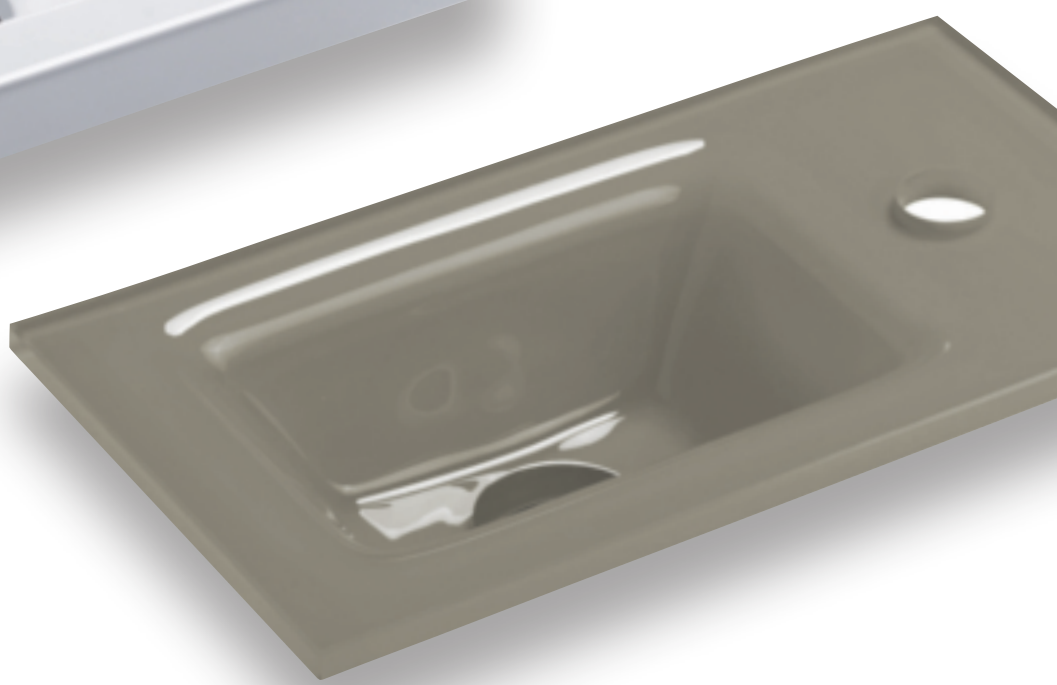

# WC-Waschbecken - Neue Trends und Designs 2016

——— Keramik, Glas und Mineralguss ———

Im Firmensitz Detmold, Ohmstr. 8 haben wir eine Ausstellung unserer Produkte eingerichtet, die z. Zt. noch weiter ausgebaut wird.